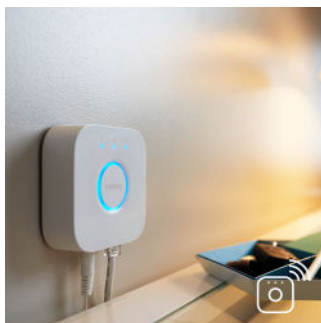

Control deplin cu consola Hue

Conectează-ți luminile Philips Hue la consolă pentru a profita de posibilitățile nelimitate ale sistemului.