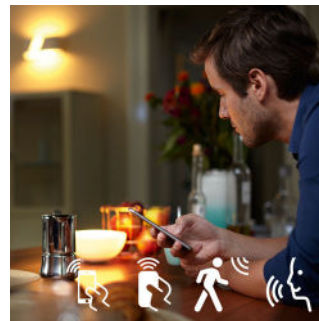

Control deplin cu consola Hue

Conectează-ți luminile Philips Hue la consolă pentru a profita de posibilitățile nelimitate ale sistemului.

Control inteligent, atât acasă, cât și de la distanță

Cu aplicațiile Philips Hue pentru iOS și pentru Android, poți să controlezi luminile de la distanță oriunde te afli. Verifică dacă nu ai uitat luminile aprinse înainte de a pleca de acasă și aprinde-le dacă lucrezi până târziu. Pentru această funcționalitate este necesară conectarea la consola Philips Hue.

Temporizatoare pentru confortul tău

Philips Hue poate face să pară că ești acasă atunci când ești plecat, folosind funcția de programare din aplicația Philips Hue. Programează luminile să se aprindă la o oră prestabilită, astfel încât acestea să fie aprinse atunci când ajungi acasă. Poți chiar programa ca luminile să se aprindă la ore diferite în unele camere. Și, desigur, poți programa luminile să se stingă treptat în timpul nopții, pentru a nu-ți mai face griji că ai uitat vreo lumină aprinsă.

3306431P7

Pentru această funcționalitate este necesară conectarea la consola Philips Hue.

Controlează lumina așa cum dorești

Conectează-ți luminile Philips Hue la consolă și începe să descoperi posibilitățile nelimitate. Controlează luminile de pe smartphone sau tabletă prin aplicația Philips Hue sau adaugă comutatoare la sistem pentru a activa luminile. Programează temporizatoare, notificări, alarme și multe altele pentru a beneficia de experiența completă oferită de Philips Hue. Philips Hue funcționează chiar și cu Amazon Alexa, Apple HomeKit și Google Home pentru a permite controlul luminilor prin comandă vocală.