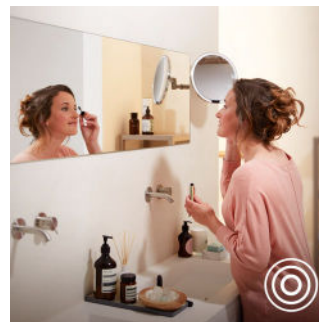

Concentrează-te

Trezire dimineața devreme pentru precizie și concentrare. Cu lumina albă puternică reglată fin poți să îți desfășori ușor ritualurile de dimineață, indiferent că este vorba de retușarea machiajului sau de îngrijirea atentă a bărbii.